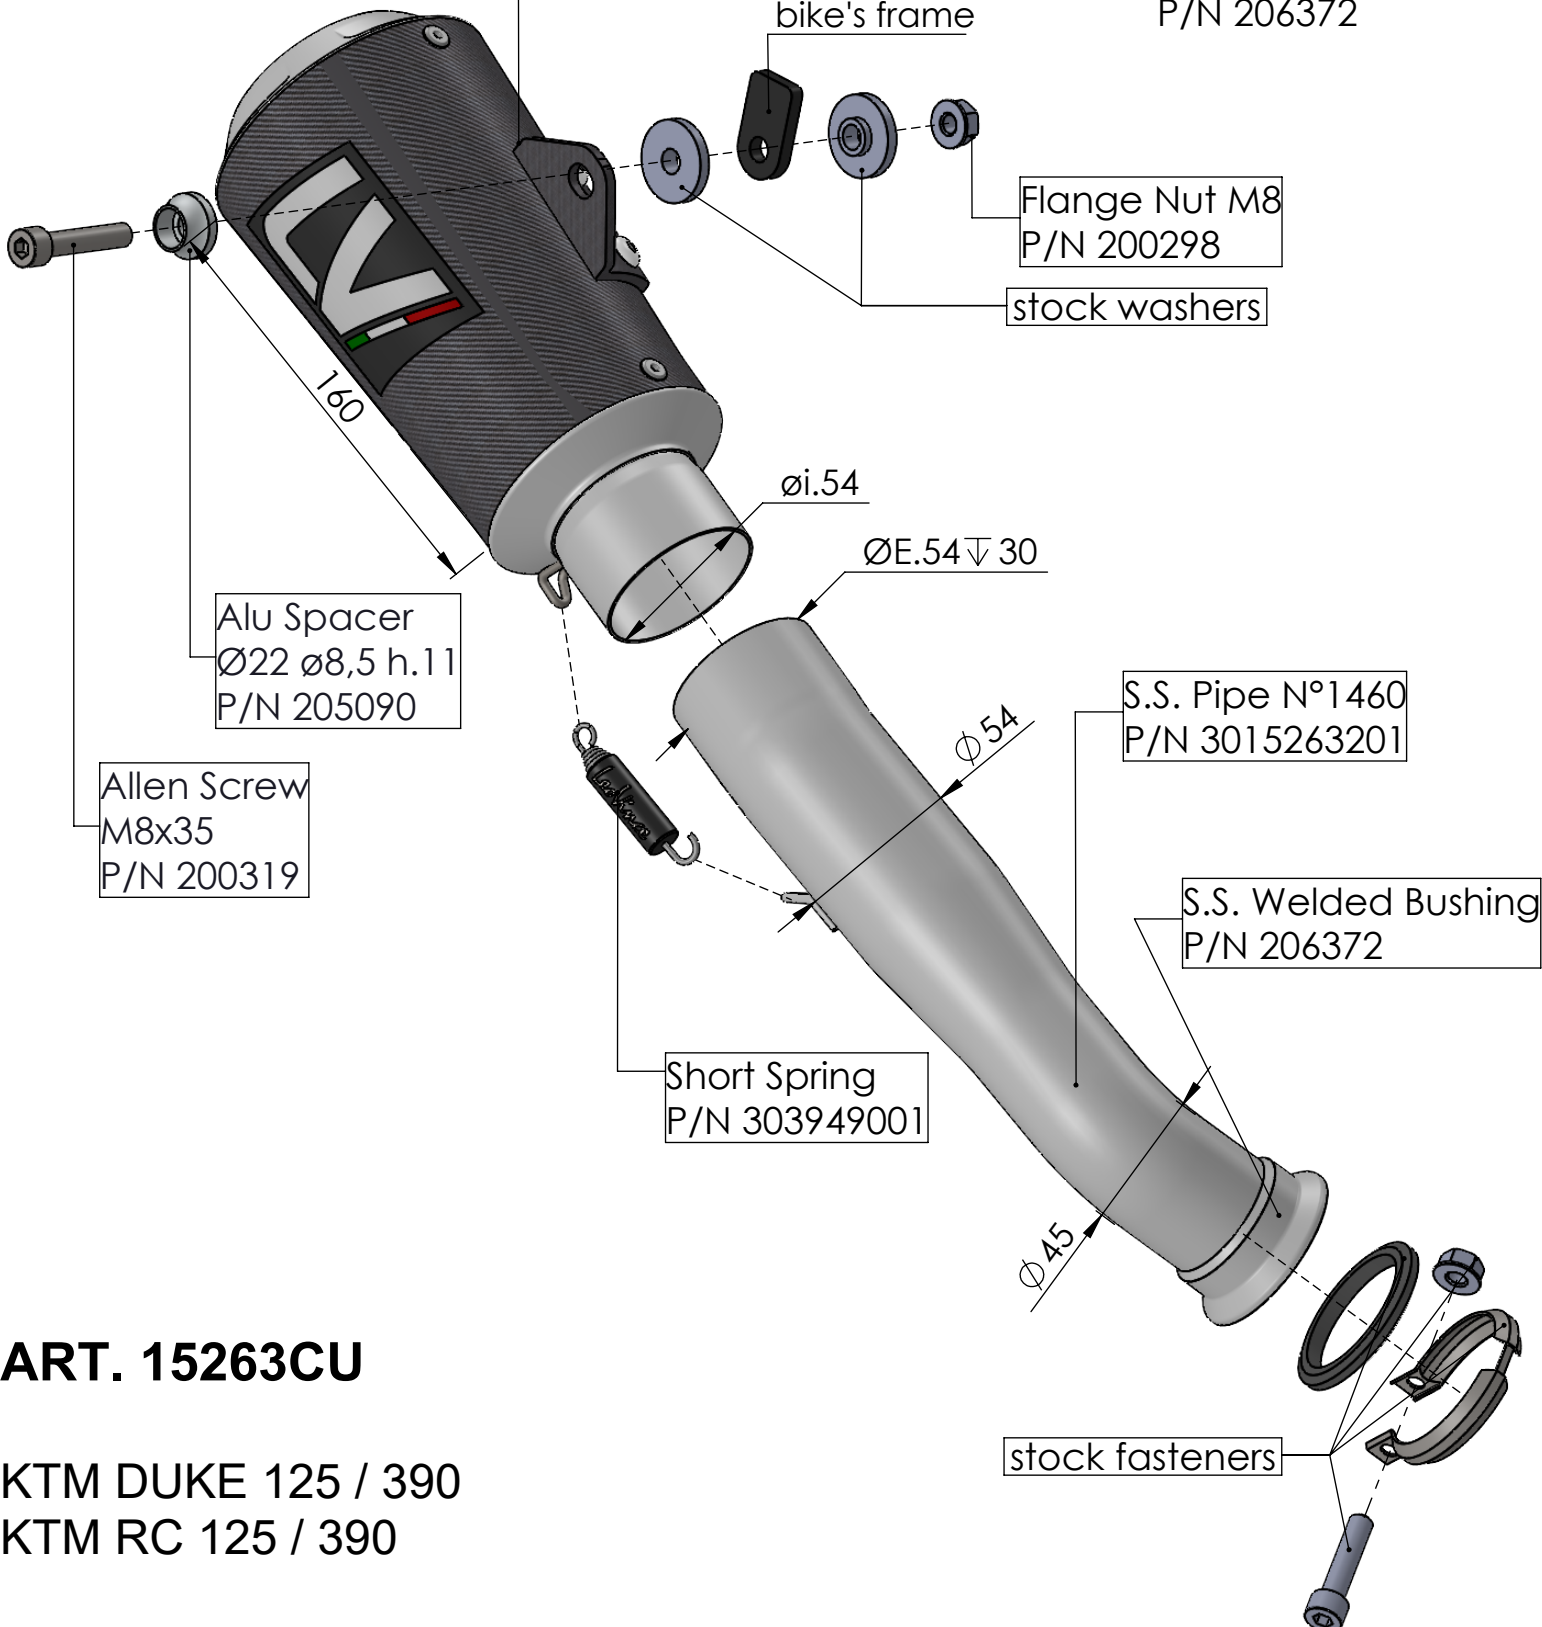

Carbon Muffler
P/N 3015200481U

S.S. Bushing
P/N 206372

Alu Spacer
Ø22 ø8,5 h.11
P/N 205090

Allen Screw
M8x35
P/N 200319

Flange Nut M8
P/N 200298

stock washers

Short Spring
P/N 303949001

S.S. Pipe N°1460
P/N 3015263201

S.S. Welded Bushing
P/N 206372

stock fasteners

ART. 15263CU

KTM DUKE 125 / 390
KTM RC 125 / 390

SLIP-ON - LV 10 - CARBON